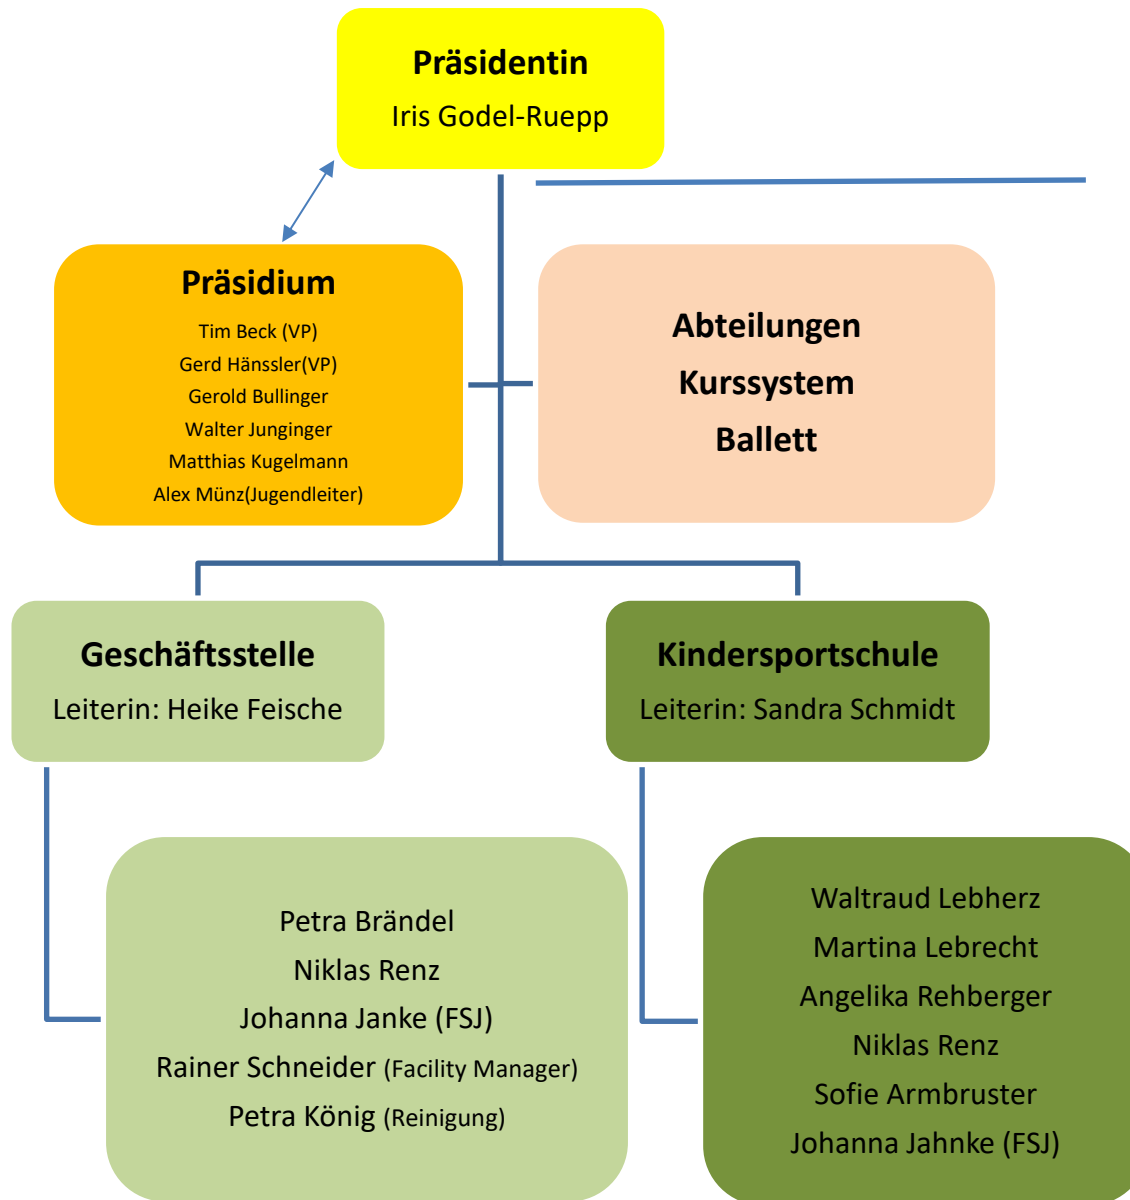

# Aufbauorganisation des TSV Laupheim

Stand 01.03.2025

## Vereinsrat:

- Präsidium
- L-Abteilungen
  - L-GS
  - L-KiSS